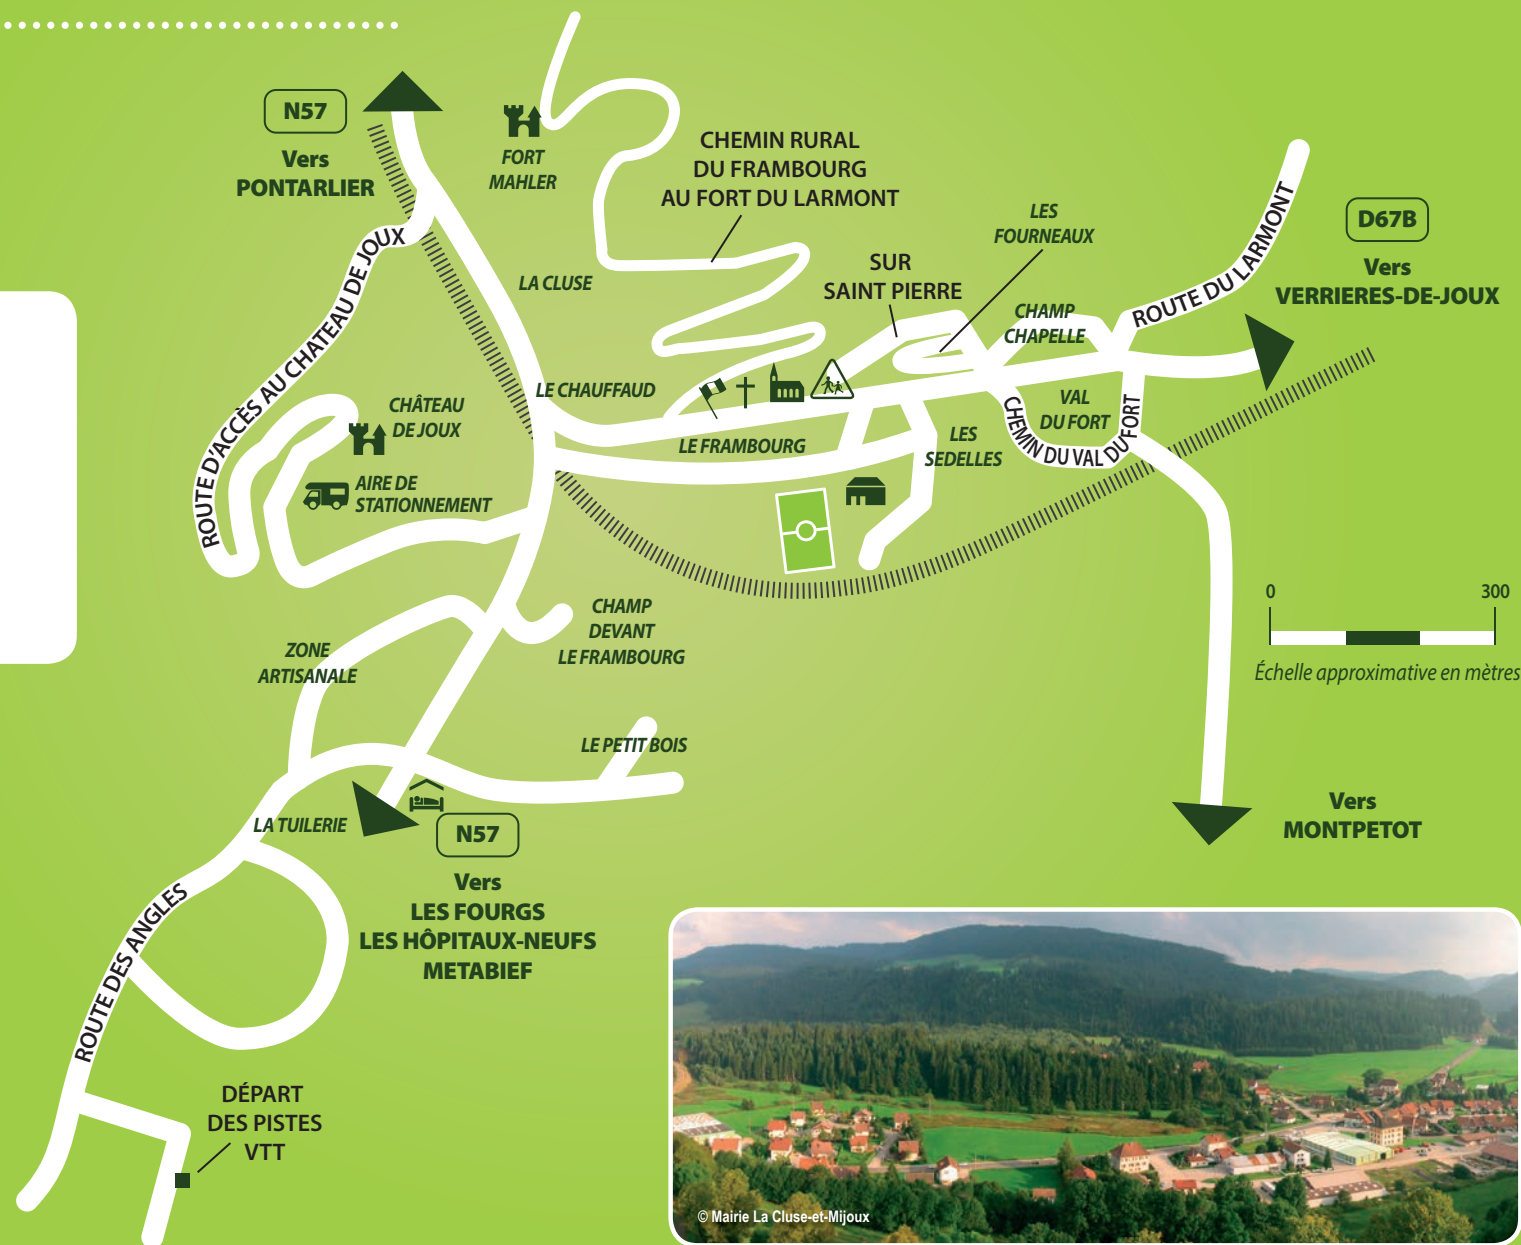

LA CLUSE-ET-MIJOUX

ÉDITION 2019-2020

> 1267 habitants

Maire : M. Yves LOUVRIER

Mairie : 15, Le Frambourg
25300 LA CLUSE ET MIJOUX
E-mail : mairie@clusemijoux.fr
Tél. 03 81 69 41 12
Fax 03 81 69 51 68

Permanence : Lundi, Mercredi et Vendredi
9h à 11h30 et 14h à 17h30
Samedi 9h à 11h30

-  > Mairie
-  > École
-  > Église / Chapelle
-  > Salle des fêtes
-  > Hôtel
-  > Cimetière
-  > Château
-  > Stade

© Mairie La Cluse-et-Mijoux